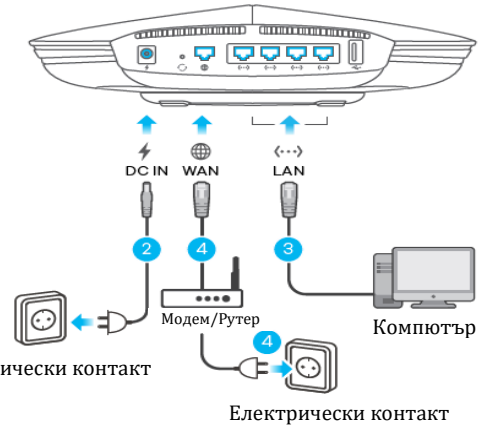

Ръководство на потребителя за рутер ZyXEL NBG7815

I. Инсталиране на хардуер:

1. Изключете модема или рутера си.
2. Използвайте приложения адаптер, за да свържете ARMOR за захранването към ел. контакт.
3. Използвайте Ethernet кабел, за да свържете компютъра си към LAN порта на ARMOR.
4. Използвайте Ethernet кабел, за да свържете модема си към WAN порта на ARMOR. Включете го отново в захранването.

II. Настройка чрез уеб конфигурактор:

1. Изчакайте, докато светодиода на ARMOR започне да примигва в тъмно синьо.
2. От компютъра си отворете уеб браузър и въведете <http://Zyxelwifi.com> или <http://Zyxelwifi.net>. Следвайте инструкциите на екрана, за да дадете име на вашето ARMOR и да зададете Wi-Fi настройките му.